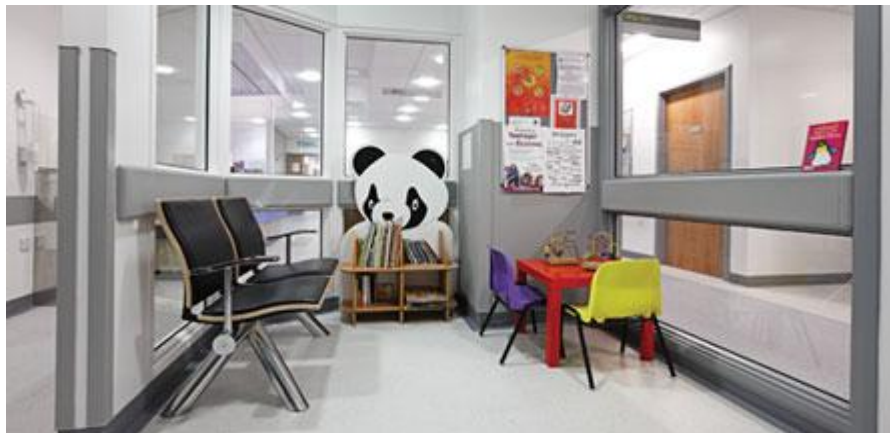

- **InPro Corner Guards – Protectii pentru colturi:** Colturile sunt cele mai sensibile parti ale peretilor la lovituri si deteriorari. Aceste cavitati, care iau nastere in urma loviturilor, pot deveni adevarate “colonii” de bacterii si microbi, fiind dificil de curatat si dezinfectat. Pot fi folosite si la reparatii, acoperind loviturile vechi si prevenind aparitia unora noi. Protectiile pentru colturi InPro sunt disponibile in varianta de PVC, de otel inox si de cauciuc de mare rezistenta.